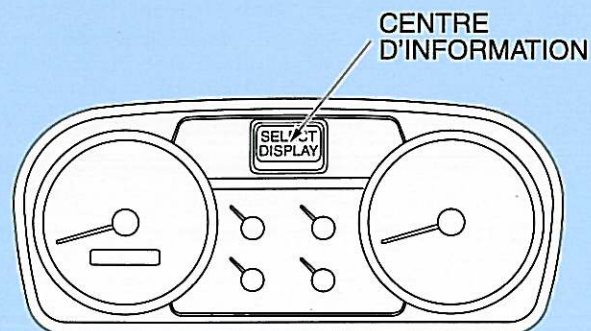

# RÉFÉRENCE RAPIDE DU CENTRE D'INFORMATION

[Voir le manuel du conducteur pour les détails]

## Centre d'information

Le CENTRE D'INFORMATION alerte le conducteur de l'état du véhicule et des facteurs de conduite incluant consommation de carburant, distance journalière, temps d'opération, horaire d'entretien du véhicule et messages d'avertissement importants.

### ⚠ AVIS

- Tourner la clef en position allumé engage le Centre d'information et affiche le dernier message.
- Appuyer sur le bouton "MODE" à plusieurs reprises permet de voir les différentes sections. Voir l'endos de cette carte.
- Appuyer sur le bouton "SELECT" vers le haut permet de voir les différents formats d'un "MODE" en particulier.
- Appuyer sur les boutons "MODE" et "SELECT" en même temps fermera le Centre d'information sauf s'il y a un message d'AVERTISSEMENT tel que "VÉRIFIEZ MOTEUR".
- Appuyer et tenir le bouton "SET/RESET" vers le bas permet à certaines informations d'être réinitialisées tel que l'horaire d'entretien.