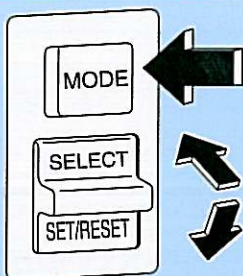

# RÉFÉRENCE RAPIDE DU CENTRE D'INFORMATION

[Voir le manuel du conducteur pour les détails]

## Centre d'information

Le CENTRE D'INFORMATION alerte le conducteur de l'état du véhicule et des facteurs de conduite incluant consommation de carburant, distance journalière, temps d'opération, horaire d'entretien du véhicule et messages d'avertissement importants.

### ⚠ AVIS

- Tourner la clef en position allumé engage le Centre d'information et affiche le dernier message.
- Appuyer sur le bouton "MODE" à plusieurs reprises permet de voir les différentes sections. Voir l'endos de cette carte.
- Appuyer sur le bouton "SELECT" vers le haut permet de voir les différents formats d'un "MODE" en particulier.
- Appuyer sur les boutons "MODE" et "SELECT" en même temps fermera le Centre d'information sauf s'il y a un message d'AVERTISSEMENT tel que "VÉRIFIEZ MOTEUR".
- Appuyer et tenir le bouton "SET/RESET" vers le bas permet à certaines informations d'être réinitialisées tel que l'horaire d'entretien.

Le diagramme suivant explique la façon que le CENTRE D'INFORMATION vous fournit les données. Si le système a été précédemment fermé le premier écran que vous verrez sera le logo Hino. Sinon le message précédent s'affichera.